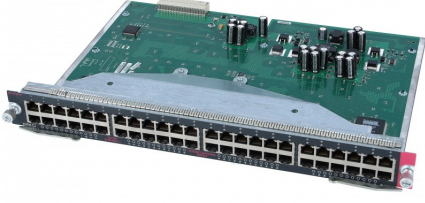

Cisco WS-X4148-RJ Teknik spesifikasyon

Cisco WS-X4148-RJ Catalyst 4500 10/100 Otomatik Modül, 48 Bağlantı Noktalı (RJ-45)

WS-X4148-RJ

Cisco WS-X4148-RJ Catalyst 4500 10/100 Otomatik Modül, 48 Bağlantı Noktalı (RJ-45)